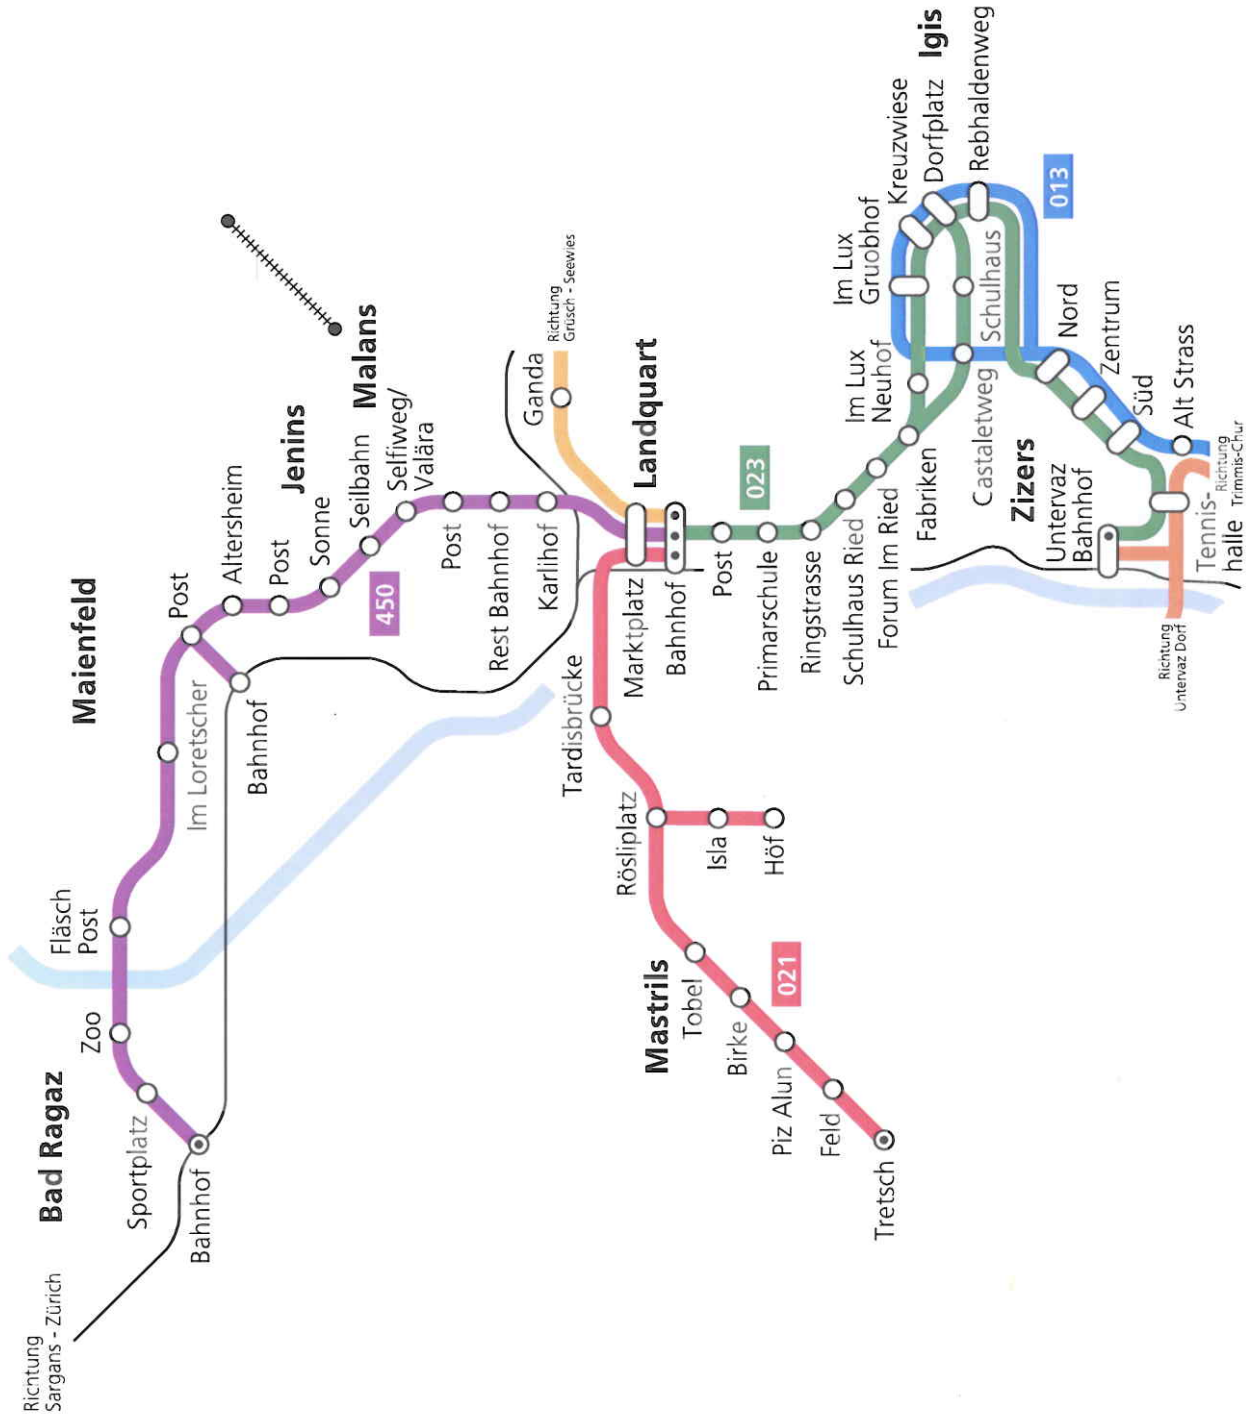

Linienetz Bündner Herrschaft

- 021 Landquart - Mastrils
- 023 Landquart - Igis - Untervaz Bahnhof
- 013 Chur - Zizers - Igis (direkt)
- 450 Bad Ragaz - Fläsch - Maienfeld - Jenins - Landquart